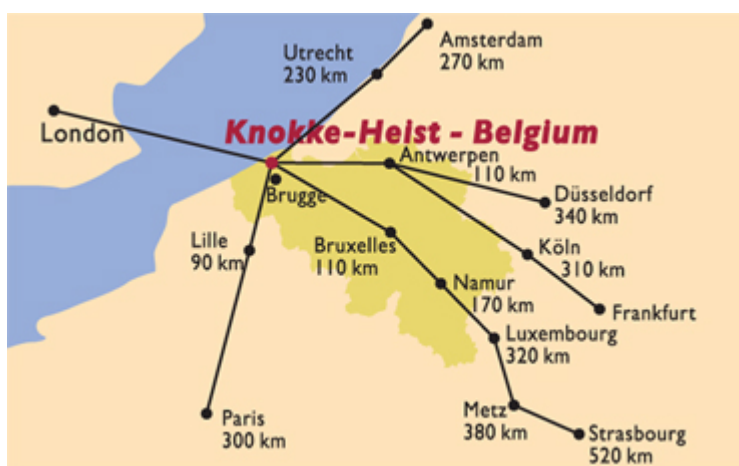

# Hotel Britannia

Elisabetlaan 85 - 8300 Knokke-Heist - Tel: +32 (0)50 62 10 62

## départ Liège

E40 Bruxelles - Gand - Ostende  
Après Gand sortie 11 Aalter  
N44 vers Maldegem  
N49/E314 vers Knokke-Heist

## départ Anvers

E17 direction Gand  
après le tunnel Kennedy 2ème sortie  
direction Bruges - Zelzate  
E314-N49 vers Knokke-Heist

## départ Courtrai

E314-N49 vers Bruges  
N31 vers Zeebruges  
N34 vers Knokke-Heist

KNOKKE-ZOUTE- BELGIUM  
(Knokke-Heist)

- 1 *Lugano*
- 2 *Britannia*
- 3 *Rose de Chopin*
- 4 *Manoir du Dragon*

Royal Zoute Golf Club